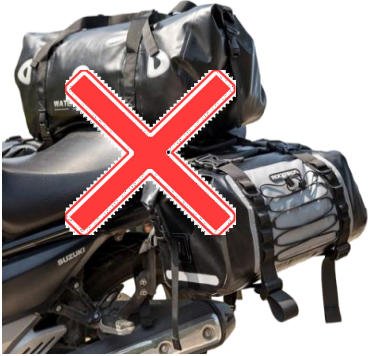

## ① 荷物のバイクへのくり付けはご遠慮ください

- ◆ ヘルメット、シートバッグ、サイドバッグ、タンクバッグなどの荷物の取り付けはご遠慮ください。  
※転倒事故の原因や輸送遅延の原因となります。  
お荷物がある場合は追加料金を申し受ける場合や輸送をお断りする場合がございます。

- ◆ 鍵で取り外せる硬質のパニアケースの場合はそのまま輸送可能です。  
※重いものが入っていると転倒事故の原因となるためご遠慮ください。また中身は補償対象外となります。  
※輸送都合上、ドライバーが取り外しをする場合がございます。